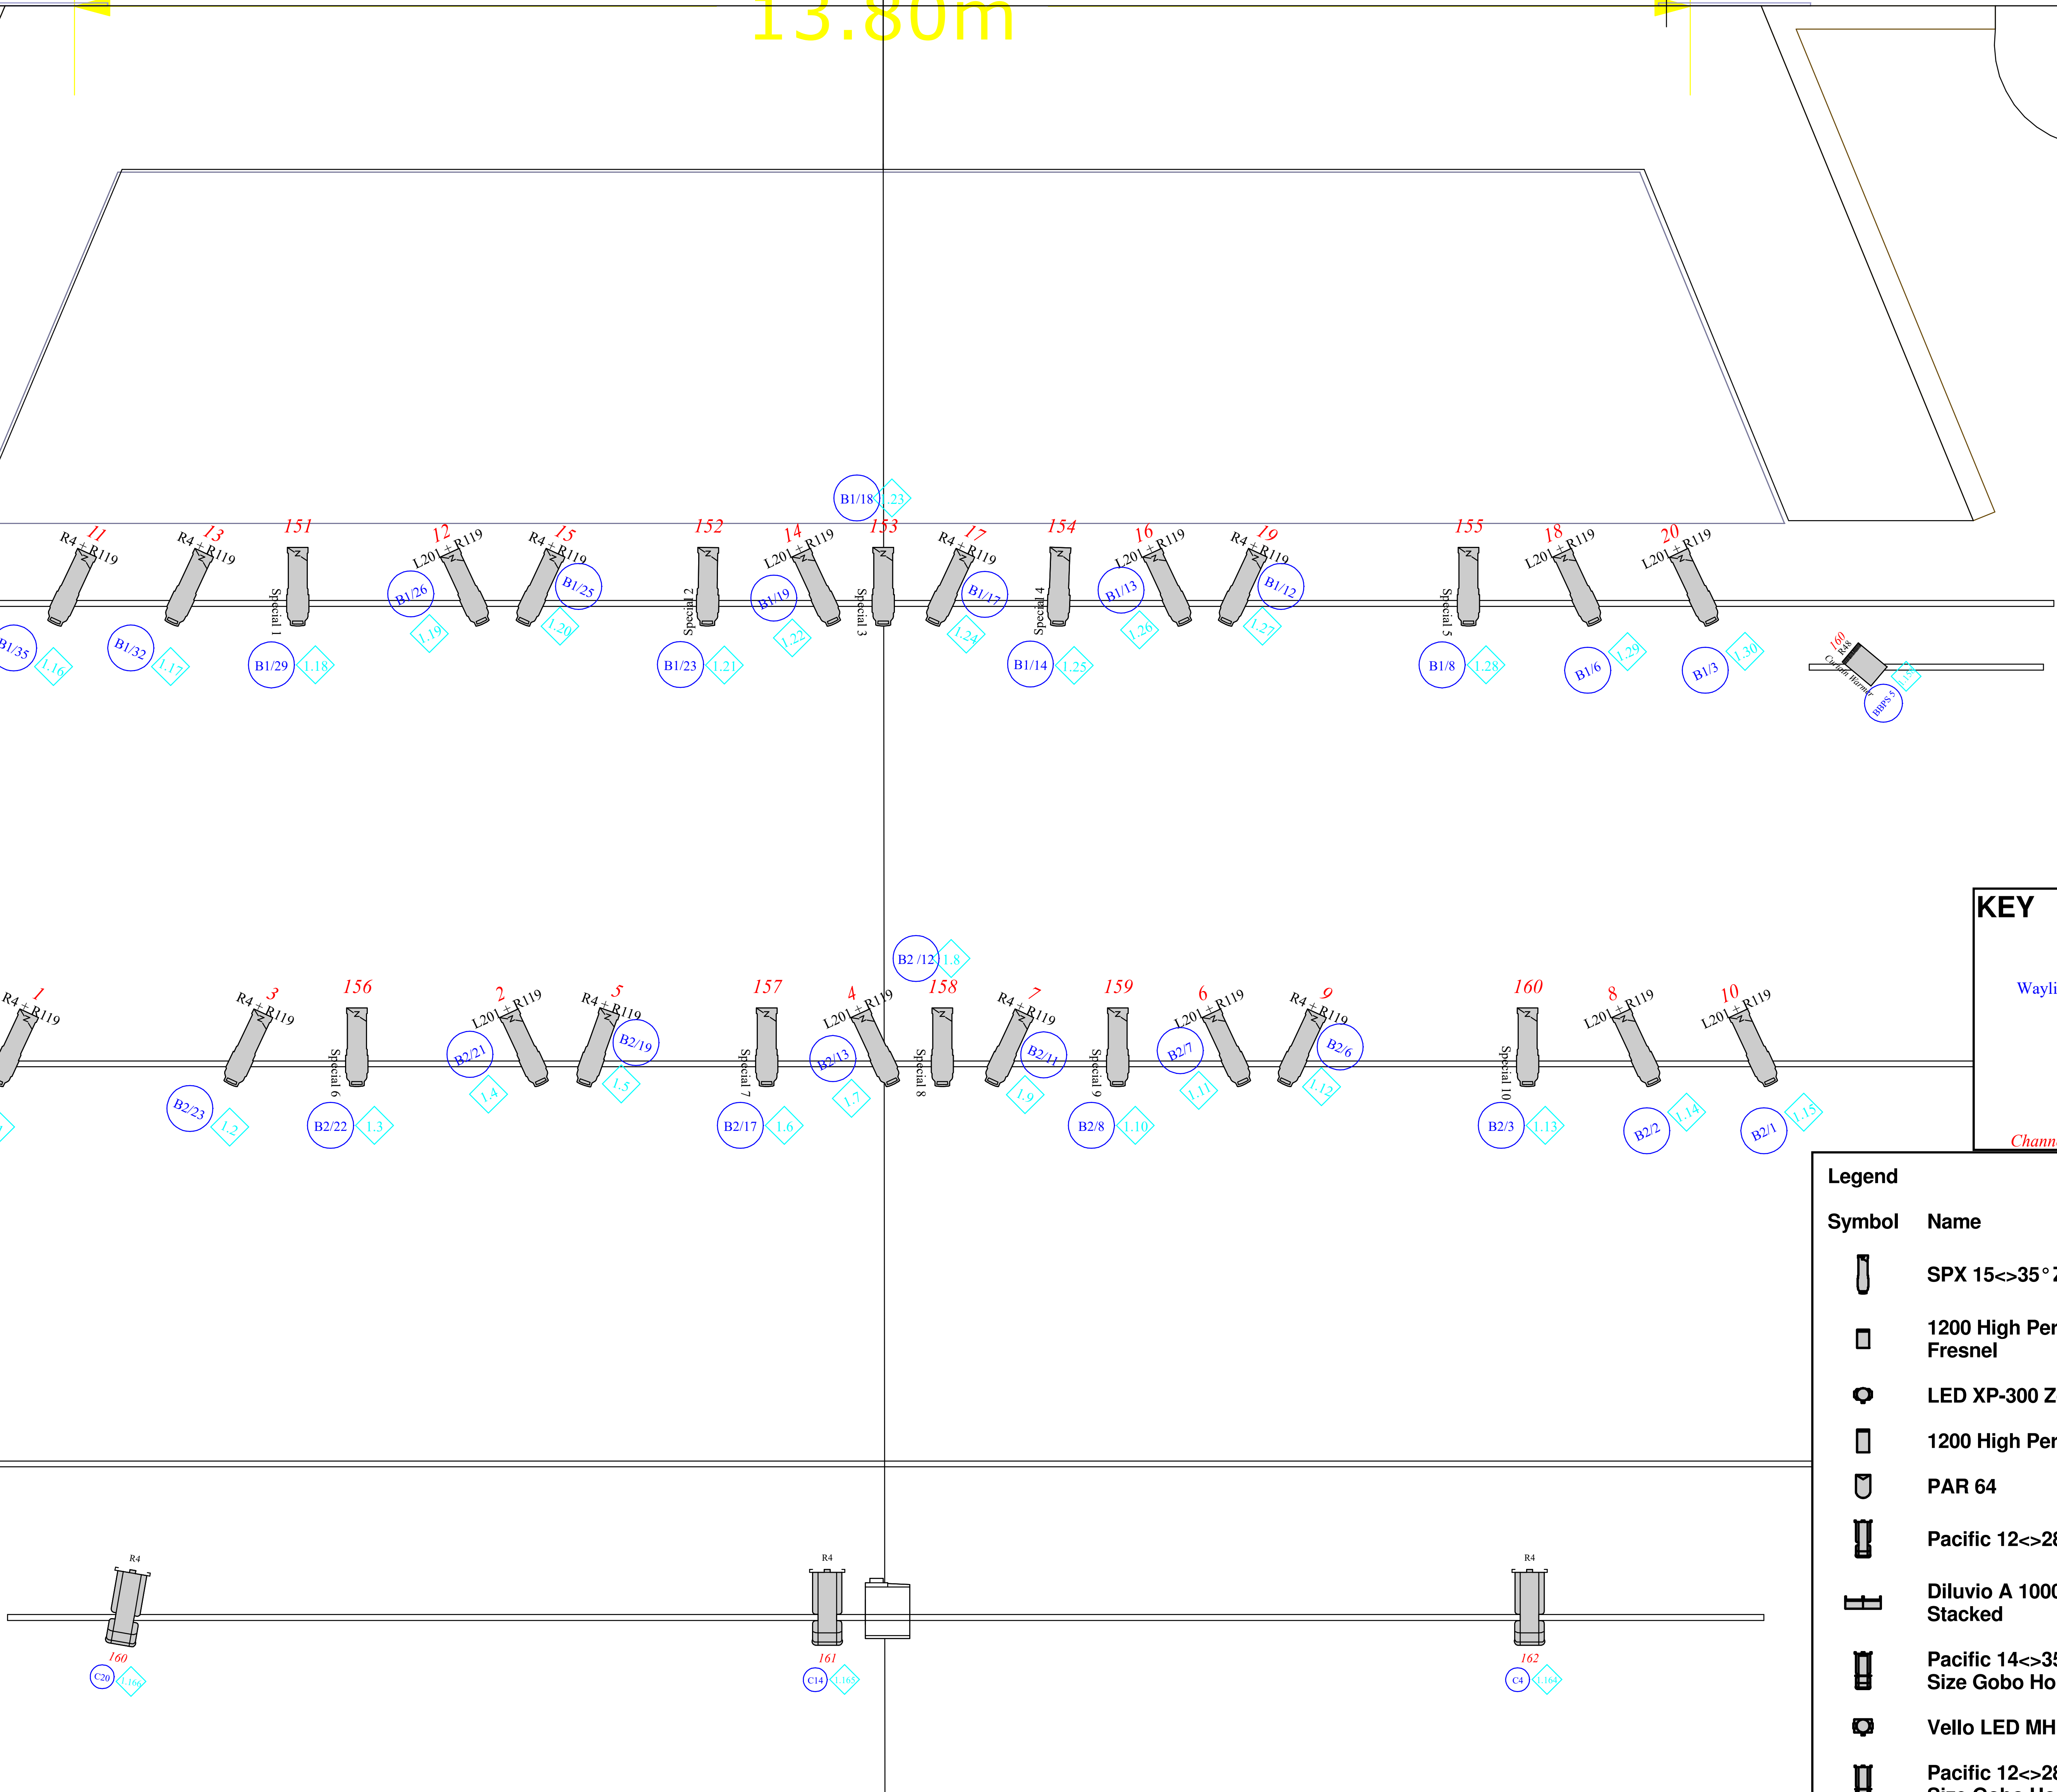

65	22090
OP PAN	
63	11730
PS PAN	
61	11370 Black PVC Cyc
60	11190
59	11010 Upstage Tab
58	10830 Legs 5-(Std Opening - 12m)
57	10650 Border 5 Trim 8m
56	10470
55	10290
54	10110
53	9930
52	9750
51	9570
50	9390
49	9210 LX 3 Trim 8.2m
48	9030
47	8850
46	8670 Legs 4 (Std Opening - 12m)
45	8490 Border 4 Trim 7.2m
44	8130
43	7950
42	7770
41	7590
40	7410
39	7230 LX 4 Trim 8.2m
38	7050
37	6870
36	6690
35	6510 Midstage Tab
34	6330 Legs 3 (Std Opening - 12m)
33	6150 Border 3 Trim 7.2m
32	5970
31	5790
30	5610
29	5430 Gauze
28	5250
27	5070
26	4890
25	4710 LX 3 Trim 8.4m
24	4530
23	4350
22	4170
21	3840 Legs 2 (Std Opening - 12m)
20	3660 Border 2 Trim 7.2m
19	3480
18	3300
17	3120
16	2940
15	2760
14	2580 LX 2 Trim 8.4m
13	2400
12	2220
11	2040
10	1860 DS Tab
9	1680 Legs 1 (Std Opening - 12m)
8	1500 Border 1 Trim 7.2m
7	1320
6	1140
5	960 LX 1 Trim 7.8m
4	780
3	600
2	420 House Curtain
1	240 Pelmet Border Trim 6.6m

13.80m

KEY

Legend

Symbol	Name	Count
	SPX 15<->35° Zoom	30
	1200 High Performance Fresnel	22
	LED XP-300 Zoom	16
	1200 High Performance PC	10
	PAR 64	36
	Pacific 12<->28° Zoom	3
	Diluvio A 1000 4 cell Stacked	4
	Pacific 14<->35° Zoom; M Size Gobo Holder [1]	6
	Vello LED MH Color	4
	Pacific 12<->28° Zoom; M Size Gobo Holder [1]	3